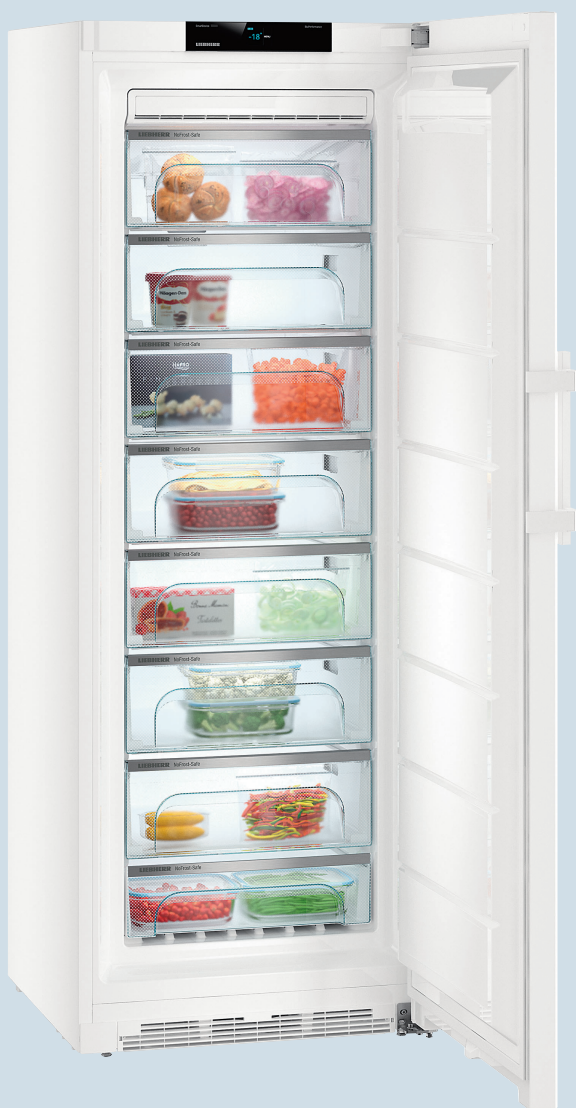

GNP 5255

Premium

No
Frost

A+++
A-20%

LED

Telescopic
Rails

BLU
Performance

Clasificarea tipurilor de aparate¹	8
Clasa de eficiență energetică	<A+++ ⁵
Consum de energie 365 de zile/24h	162/0,442 ⁵
Volum brut/net	
Volum total	410/360 l
Caracteristică stele ²	****
Timp de depozitare în caz de avarie	20 h
Capacitate de congelare în 24 ore	26 kg
Clasa climatică ³	SN-T
Nivel de zgomot	38 dB(A)
Tensiune	220-240 V ~
Valoare de racordare	1,3 A 286 W
Compartiment congelator	
NoFrost	da
SmartFrost	-
Proces de dezghețare	automat
Iluminare interior	LED
Numar de sertare	8
VarioSpace	da
Acumulator de frig	2
Tavă pt verdețuri si fructe	-
Dispozitiv pentru cuburi de gheață	-
Producție cuburi gheață in 24 ore	-
Rezervă cuburi de gheață	-
Dimensiuni	
Înălțime	195 cm
Lațime	70,0 cm
Adâncime incl. dist. de la perete	75 cm ⁵
Avantaje ale dotării	
Interfață	-
SoftSystem	-
Placă izolatoare disponibilă	da
Șine telescopice	da
Cod EAN	4016803178361

4 Racord fix pentru apă 3/4"

5 Pentru atingerea consumului de energie declarat, trebuie folosite distanțierele anexate la aparat. Prin aceasta adâncimea aparatului crește cu cca. 3,5 cm (1,5 cm BluPerformance). Aparatul este complet funcțional și fără distanțiere, are însă un consum de energie ușor mai ridicat.